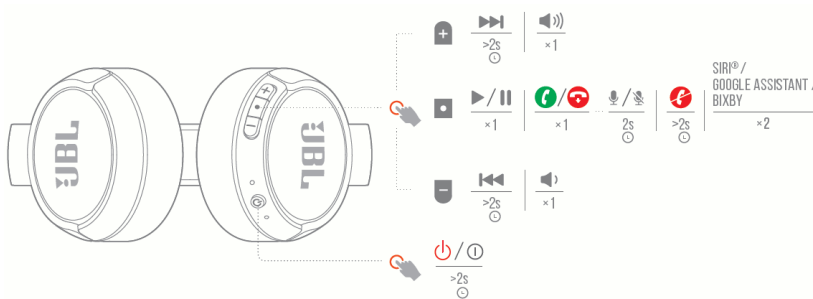

Комплектът включва

Едновременно свързана с до две устройства

Бутони и светлинна индикация

Bluetooth свързване

Зареждане

Спецификации

Размер на говорителя – 32мм

Честотна лента – 20Hz-20kHz

Батерия – 3.7V, 450mA

Време за зареждане – 2 часа

Време за възпроизвеждане на музика с едно зареждане – до 40 часа

Bluetooth версия – 5.0

Тегло – 160 гр.

JBL T510BT Bluetooth стерео слушалки

Комплектът включва

Едновременно свързана с до две устройства

Бутони и светлинна индикация

Зареждане

Bluetooth свързване

Спецификации

Размер на говорителя – 32мм

Честотна лента – 20Hz-20kHz

Батерия – 3.7V, 450mA