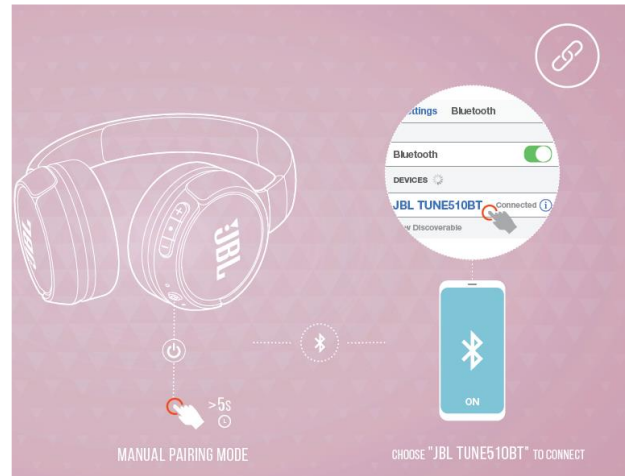

JBL T510BT Bluetooth стерео слушалки

Комплектът включва

Едновременно свързана с до две устройства

Бутони и светлинна индикация

Bluetooth свързване

Зареждане

Спецификации

Размер на говорителя – 32мм

Честотна лента – 20Hz-20kHz

Батерия – 3.7V, 450mA

Време за зареждане – 2 часа

Време за възпроизвеждане на музика с едно зареждане – до 40 часа

Bluetooth версия – 5.0

Тегло – 160 гр.

JBL TUNE 510BT Bluetooth стерео слушалки

Комплектът включва

Едновременно свързана с до две устройства

Бутони и светлинна индикация

Bluetooth свързване

Зареждане

Спецификации

Размер на говорителя – 32мм

Честотна лента – 20Hz-20kHz

Едновременно свързана с до две устройства

Бутони и светлинна индикация

Зареждане

Bluetooth свързване

Спецификации

Размер на говорителя – 32мм

Честотна лента – 20Hz-20kHz

Батерия – 3.7V, 450mA