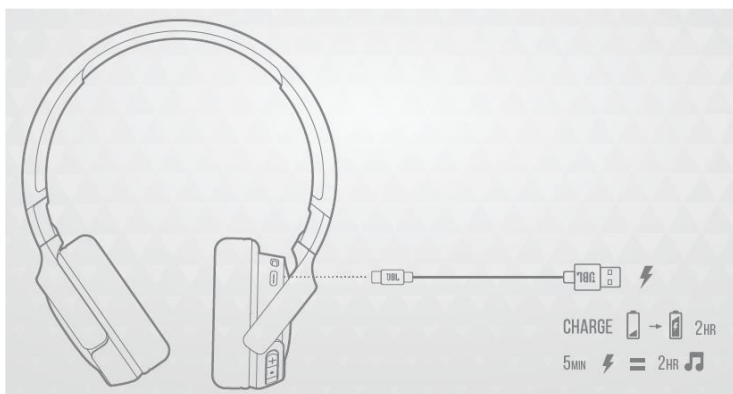

Комплектът включва

Едновременно свързана с до две устройства

Бутони и светлинна индикация

Bluetooth свързване

Зареждане

Спецификации

Размер на говорителя – 32мм

Честотна лента – 20Hz-20kHz