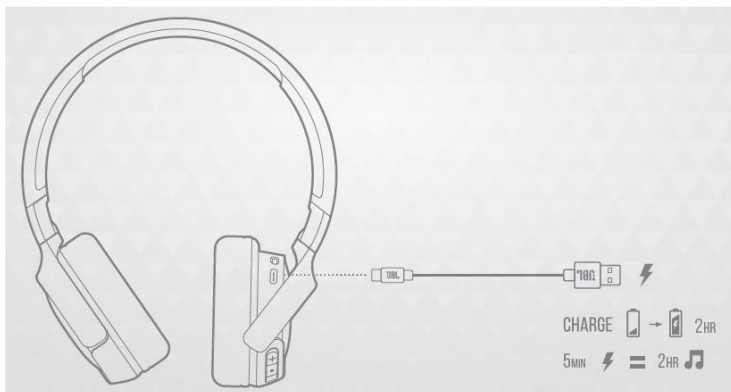

JBL T510BT Bluetooth стерео слушалки

Комплектът включва

Едновременно свързана с до две устройства

Бутони и светлинна индикация

Bluetooth свързване

Зареждане

Спецификации

Размер на говорителя – 32мм

Честотна лента – 20Hz-20kHz

Батерия – 3.7V, 450mA

Време за зареждане – 2 часа

Време за възпроизвеждане на музика с едно зареждане – до 40 часа

Bluetooth версия – 5.0

Тегло – 160 гр.

JBL TUNE 510BT Bluetooth стерео слушалки

Комплектът включва

Едновременно свързана с до две устройства

Бутони и светлинна индикация

Bluetooth свързване

Зареждане

Спецификации

Размер на говорителя – 32мм

Честотна лента – 20Hz-20kHz

Едновременно свързана с до две устройства

Бутони и светлинна индикация

Зареждане

Bluetooth свързване

Спецификации

Размер на говорителя – 32мм

Честотна лента – 20Hz-20kHz

Батерия – 3.7V, 450mA