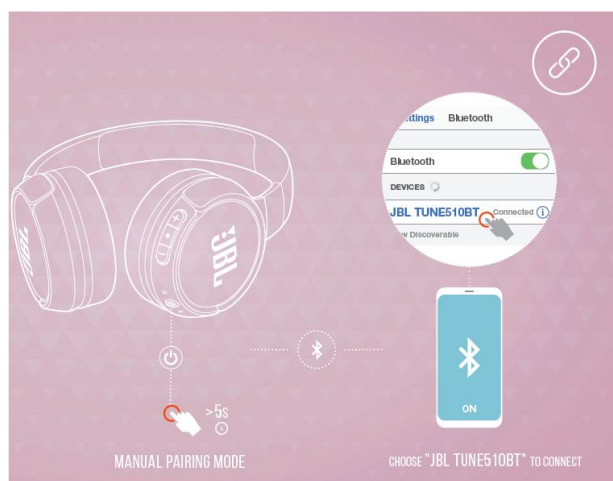

Комплектът включва

Едновременно свързана с до две устройства

Бутони и светлинна индикация

Bluetooth свързване

Зареждане

Спецификации

Размер на говорителя – 32мм

Честотна лента – 20Hz-20kHz