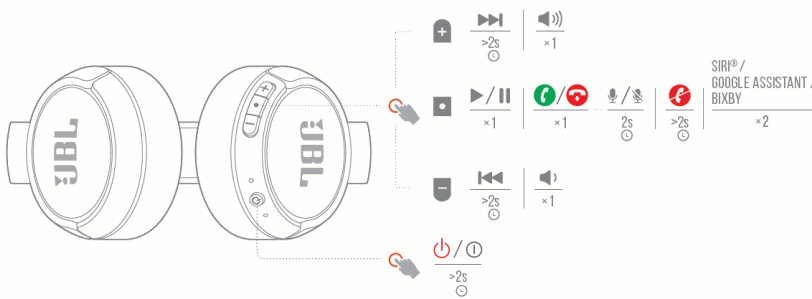

Време за зареждане – 2 часа

Време за възпроизвеждане на музика с едно зареждане – до 40 часа

Bluetooth версия – 5.0

Тегло – 160 гр.

JBL T510BT Bluetooth стерео слушалки

Комплектът включва

Едновременно свързана с до две устройства

Бутони и светлинна индикация

Зареждане

Bluetooth свързване

Спецификации

Размер на говорителя – 32мм

Честотна лента – 20Hz-20kHz

Батерия – 3.7V, 450mA

Време за зареждане – 2 часа