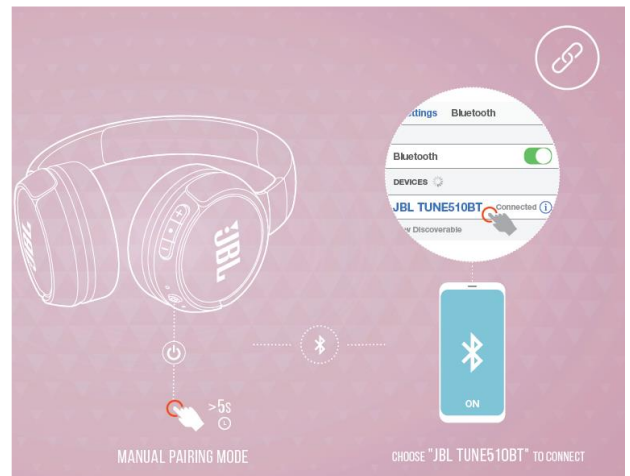

Едновременно свързана с до две устройства

Бутони и светлинна индикация

Зареждане

Bluetooth свързване

Спецификации

Размер на говорителя – 32мм

Честотна лента – 20Hz-20kHz

Батерия – 3.7V, 450mA

Време за зареждане – 2 часа

Време за възпроизвеждане на музика с едно зареждане – до 40 часа

Bluetooth версия – 5.0

Тегло – 160 гр.

JBL T510BT Bluetooth стерео слушалки

Комплектът включва

Едновременно свързана с до две устройства