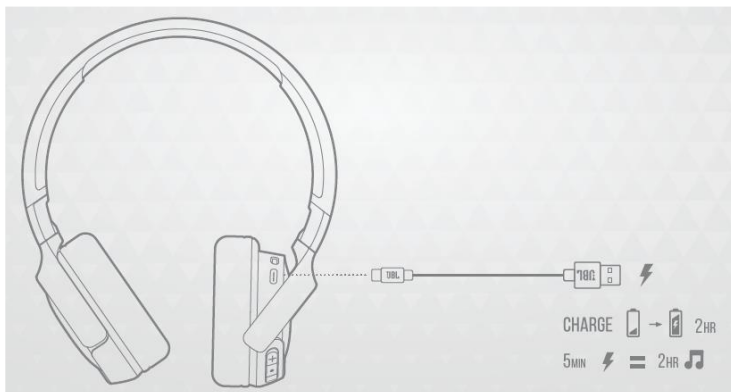

Батерия – 3.7V, 450mA

Време за зареждане – 2 часа

Време за възпроизвеждане на музика с едно зареждане – до 40 часа

Bluetooth версия – 5.0

Тегло – 160 гр.

JBL T510BT Bluetooth стерео слушалки

Комплектът включва

Едновременно свързана с до две устройства

Бутони и светлинна индикация

Зареждане

Bluetooth свързване

Спецификации

Размер на говорителя – 32мм

Честотна лента – 20Hz-20kHz

Батерия – 3.7V, 450mA