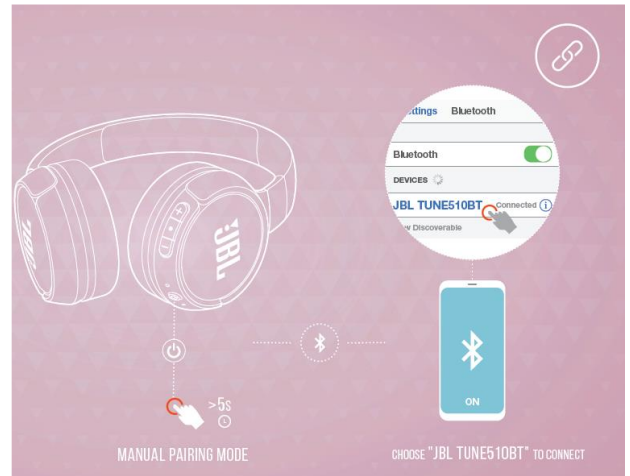

Време за зареждане – 2 часа

Време за възпроизвеждане на музика с едно зареждане – до 40 часа

Bluetooth версия – 5.0

Тегло – 160 гр.

JBL T510BT Bluetooth стерео слушалки

Комплектът включва

Едновременно свързана с до две устройства

Бутони и светлинна индикация

Зареждане

Bluetooth свързване

Спецификации

Размер на говорителя – 32мм

Честотна лента – 20Hz-20kHz

Батерия – 3.7V, 450mA

Време за зареждане – 2 часа