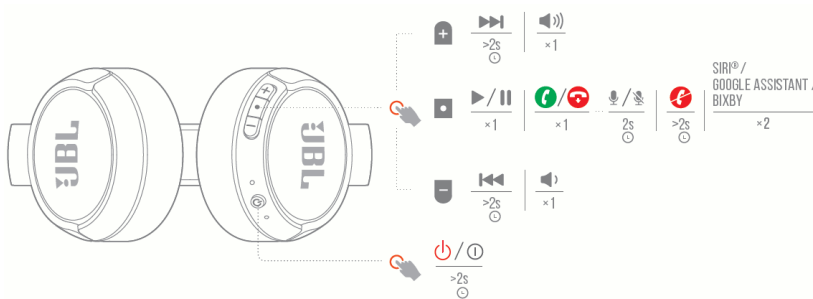

JBL T510BT Bluetooth стерео слушалки

Комплектът включва

Едновременно свързана с до две устройства

Бутони и светлинна индикация

Bluetooth свързване

Зареждане

Спецификации

Размер на говорителя – 32мм

Честотна лента – 20Hz-20kHz

Батерия – 3.7V, 450mA

Време за зареждане – 2 часа

Време за възпроизвеждане на музика с едно зареждане – до 40 часа

Bluetooth версия – 5.0

Тегло – 160 гр.

JBL TUNE 510BT Bluetooth стерео слушалки

Комплектът включва

Едновременно свързана с до две устройства

Бутони и светлинна индикация

Bluetooth свързване

Зареждане

Спецификации

Размер на говорителя – 32мм

Честотна лента – 20Hz-20kHz

Едновременно свързана с до две устройства

Бутони и светлинна индикация

Зареждане

Bluetooth свързване

Спецификации

Размер на говорителя – 32мм

Честотна лента – 20Hz-20kHz

Батерия – 3.7V, 450mA