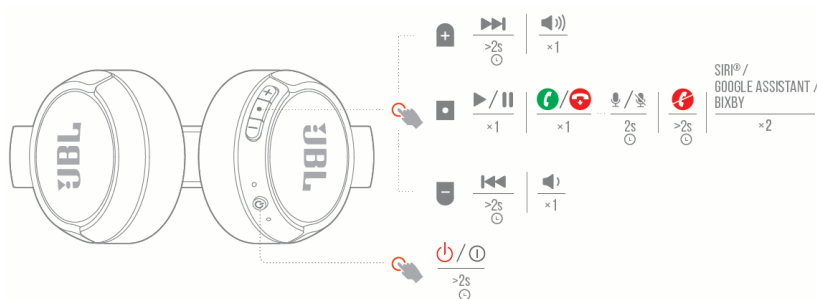

JBL T510BT Bluetooth стерео слушалки

Комплектът включва

Едновременно свързана с до две устройства

Бутони и светлинна индикация

Bluetooth свързване

Зареждане

Спецификации

Размер на говорителя – 32мм

Честотна лента – 20Hz-20kHz

Батерия – 3.7V, 450mA

Време за зареждане – 2 часа

Време за възпроизвеждане на музика с едно зареждане – до 40 часа

Bluetooth версия – 5.0

Тегло – 160 гр.

JBL TUNE 510BT Bluetooth стерео слушалки

Комплектът включва

Едновременно свързана с до две устройства

Бутони и светлинна индикация

Bluetooth свързване

Зареждане

Спецификации

Размер на говорителя – 32мм

Честотна лента – 20Hz-20kHz

Едновременно свързана с до две устройства

Бутони и светлинна индикация

Зареждане

Bluetooth свързване

Спецификации

Размер на говорителя – 32мм

Честотна лента – 20Hz-20kHz

Батерия – 3.7V, 450mA