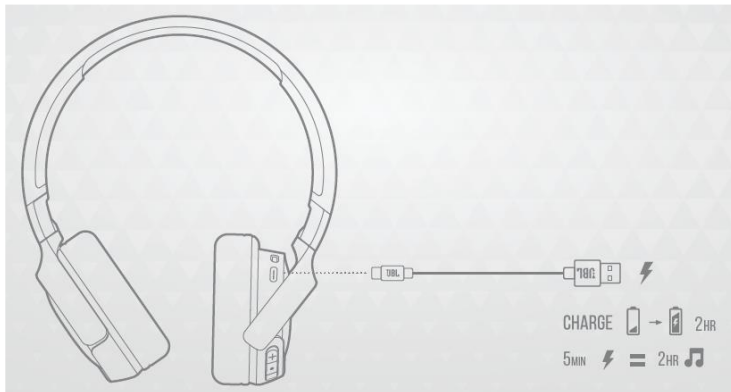

JBL T510BT Bluetooth стерео слушалки

Комплектът включва

Едновременно свързана с до две устройства

Бутони и светлинна индикация

Зареждане

Bluetooth свързване

Спецификации

Размер на говорителя – 32мм

Честотна лента – 20Hz-20kHz

Батерия – 3.7V, 450mA

Време за зареждане – 2 часа

Време за възпроизвеждане на музика с едно зареждане – до 40 часа

Bluetooth версия – 5.0

Тегло – 160 гр.